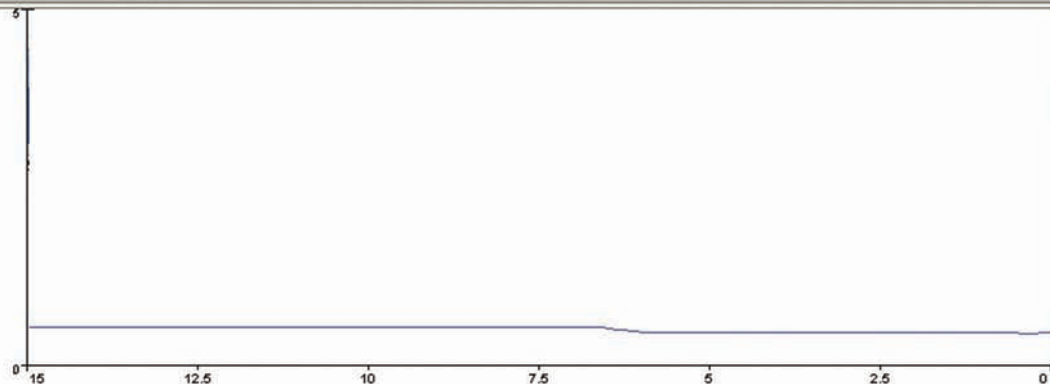

DPFEGR 0.43V

RPM # 1299RPM